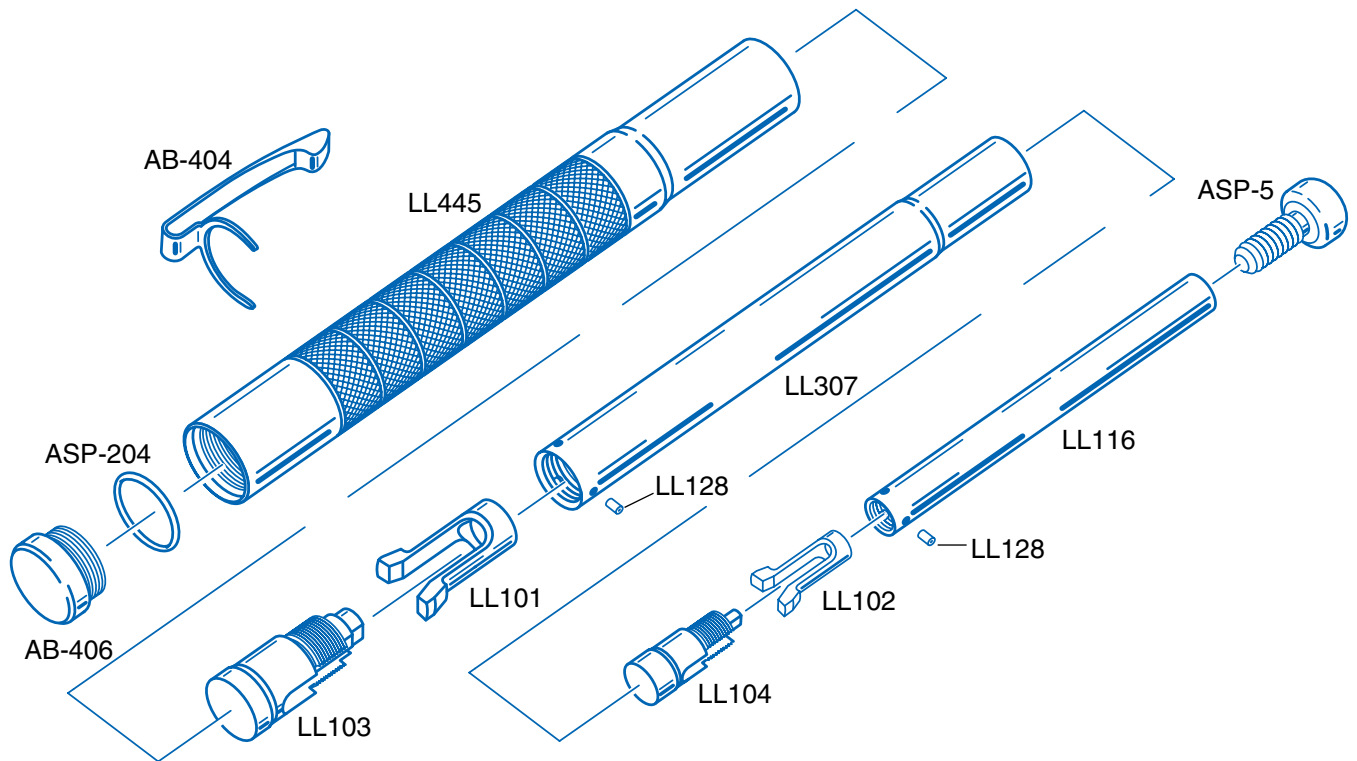

Agent Baton DATABASE

Handle Tube	LL445	41.00
Middle Tube Locking Lug	LL101	14.00
Middle Tube Stop	LL103	10.00
End Tube Locking Lug	LL102	12.00
End Tube Stop	LL104	8.00
LeverLoc End Tube	LL116	14.00
Tube Stop Pin	LL128	.25
LeverLoc Aluminum Middle Tube	LL307	27.00
Tip	ASP-5	4.00
End Cap	AB-406	6.00
Belt Clip	AB-404	3.00